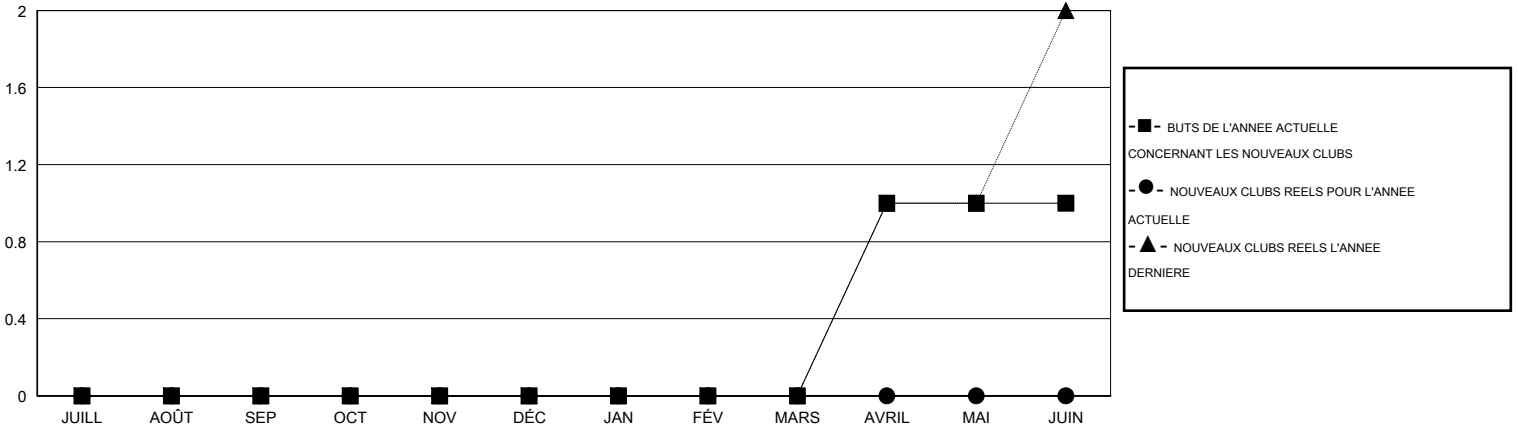

MONTHLY MEMBERSHIP PROGRESS REPORT

District 112 D

Results as of: 3/31/2015

GMT: Jean-Jacques STOFFEL-MUNCK

LIEU BELGIUM

RC EME 4

Clubs					Membres				
RESULTATS POUR 2014-2015					RESULTATS POUR 2014-2015				
TRIMESTRE	BUT CONCERNANT LES NOUVEAUX CLUBS	NOUVEAUX CLUBS	CLUBS ANNULÉS	GAIN NET/PERTE NETTE	TRIMESTRE	BUT CONCERNANT LES NOUVEAUX MEMBRES	MEMBRES FONDATEURS ET NOUVEAUX AJOUTÉS	MEMBRES RADIÉS	GAIN NET/PERTE NETTE
JUILL/AOÛT/SEP	0	0	0	0	JUILL/AOÛT/SEP	0	27	29	-2
OCT/NOV/DÉC	0	0	0	0	OCT/NOV/DÉC	0	24	37	-13
JAN/FÉV/MARS	0	0	0	0	JAN/FÉV/MARS	10	34	29	5
AVRIL/MAI/JUIN	1	0	0	0	AVRIL/MAI/JUIN	40	0	0	0

BUTS ET NOUVEAUX CLUBS REELS - CUMULATIF