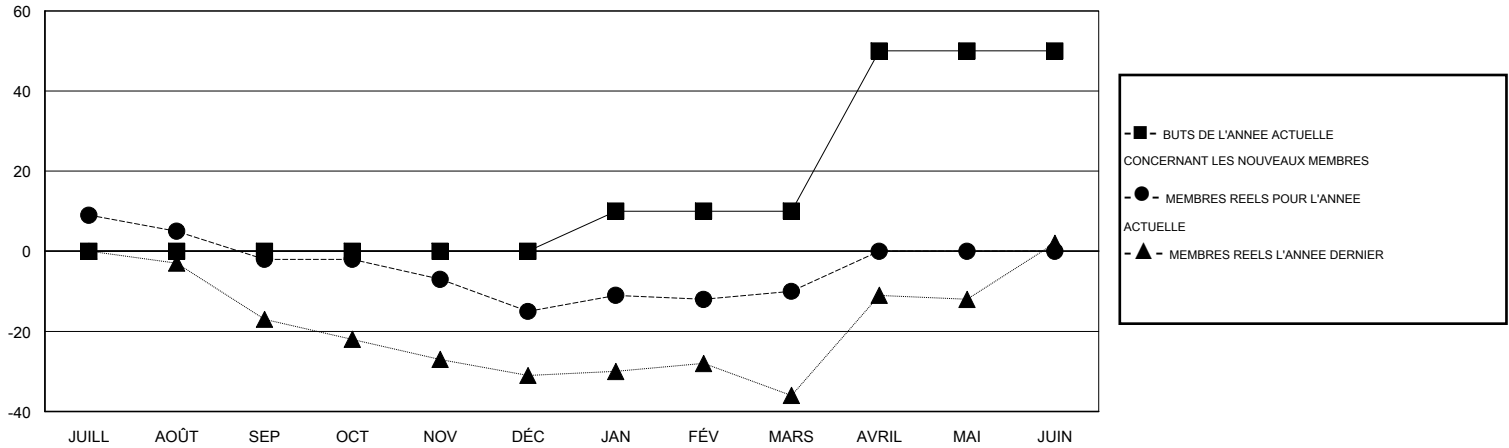

MONTHLY MEMBERSHIP PROGRESS REPORT

District 112 D

Results as of: 3/31/2015

GMT: Jean-Jacques STOFFEL-MUNCK

LIEU BELGIUM

RC EME 4

Clubs					Membres				
RESULTATS POUR 2014-2015					RESULTATS POUR 2014-2015				
TRIMESTRE	BUT CONCERNANT LES NOUVEAUX CLUBS	NOUVEAUX CLUBS	CLUBS ANNULÉS	GAIN NET/PERTE NETTE	TRIMESTRE	BUT CONCERNANT LES NOUVEAUX MEMBRES	MEMBRES FONDATEURS ET NOUVEAUX AJOUTÉS	MEMBRES RADIÉS	GAIN NET/PERTE NETTE
JUILL/AOÛT/SEP	0	0	0	0	JUILL/AOÛT/SEP	0	27	29	-2
OCT/NOV/DÉC	0	0	0	0	OCT/NOV/DÉC	0	24	37	-13
JAN/FÉV/MARS	0	0	0	0	JAN/FÉV/MARS	10	34	29	5
AVRIL/MAI/JUIN	1	0	0	0	AVRIL/MAI/JUIN	40	0	0	0

BUTS ET NOUVEAUX CLUBS REELS - CUMULATIF

BUTS ET MEMBRES REELS - CUMULATIF

CLUBS RADIÉS: 0	44 CLUBS OF 99 ONT AJOUTE 1 OU PLUSIEURS NOUVEAUX MEMBRES	<u>DISTRIBUTION PAR SEXE</u>
		HOMME 2,197 (88.20%)
		FEMME 294 (11.80%)
<u>MEMBRES RADIÉS</u>		
DECEDE 18	CLIQUER ICI POUR AVOIR LES DONNEES DE L'EVALUATION DE SANTE	MEMBRES D'UNITE FAMILIALE 12
CLUB ANNULE 0		CHEF DE FAMILLE 6
AUTRE 77		N'EST PAS CHEF DE FAMILLE 6
TOTAL 95		